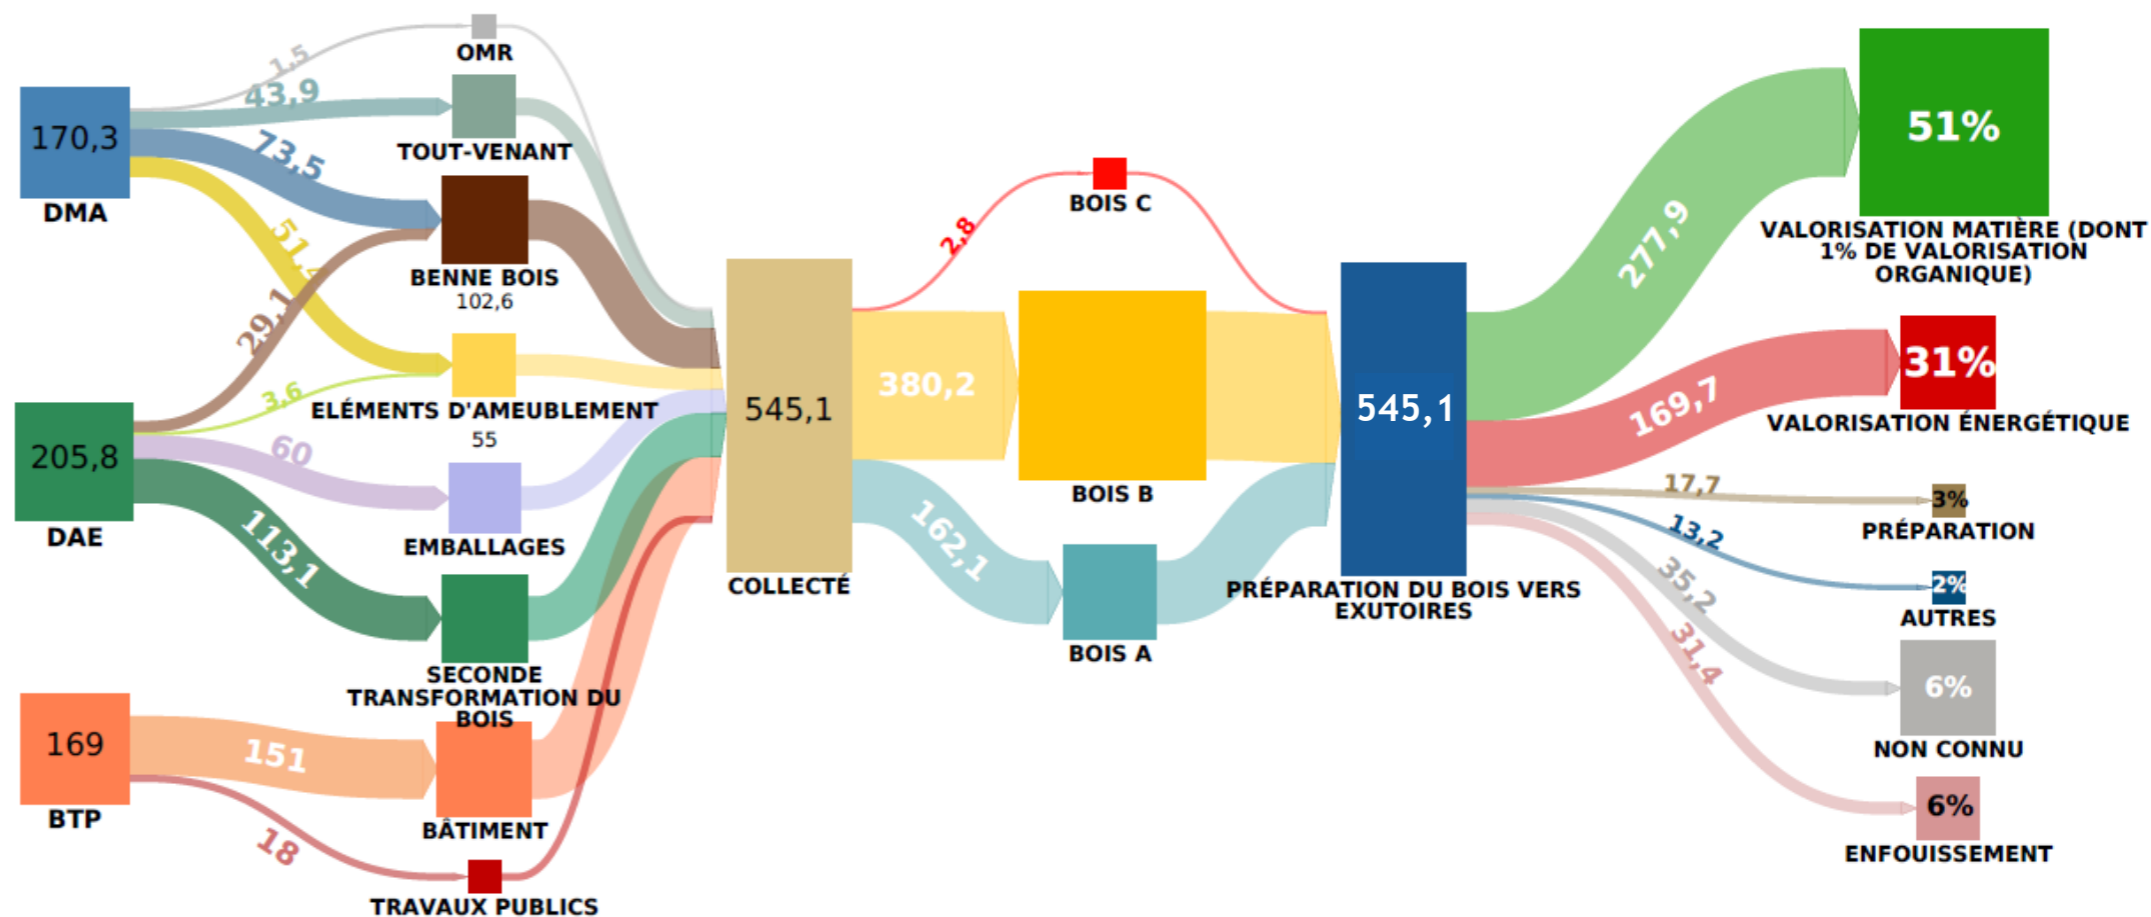

## 545 000 TONNES DE DÉCHETS DE BOIS COLLECTÉS EN PAYS DE LA LOIRE EN 2022

477 INSTALLATIONS SUR LA FILIÈRE BOIS FIN DE VIE EN PAYS DE LA LOIRE (DONT 365 POUR LA COLLECTE DES DÉCHETS)

UNE MAJORITÉ DE BOIS B COLLECTÉS EN PAYS DE LA LOIRE : 70% DES DÉCHETS COLLECTÉS

PLUS DE 80% DES DÉCHETS DE BOIS COLLECTÉS EN PAYS DE LA LOIRE SONT VALORISÉS, ET EN MAJORITÉ EN RECYCLAGE

CONSOMMATION ACTUELLE DE DÉCHETS DE BOIS (toute provenance) SUR LES SITES RÉGIONAUX : 140 KT/AN

ORIGINE DES DÉCHETS DE BOIS COLLECTÉS EN PAYS DE LA LOIRE (EN KTONNES)

NATURE DES DÉCHETS DE BOIS COLLECTÉS (EN KTONNES)

DEVENIR DES DÉCHETS DE BOIS COLLECTÉS EN PAYS DE LA LOIRE \* (Utilisation des déchets en région ou en dehors)

Outil de visualisation du Sankey : OpenSankey

(\*): Les résultats sur le devenir des déchets de bois collectés en Pays de la Loire comportent une marge d'incertitude importante. Plus de la moitié des préparateurs de déchets de bois n'ayant pas répondu aux enquêtes menées, la représentativité des données concernant l'utilisation finale de ces déchets collectés en région est significativement réduite.